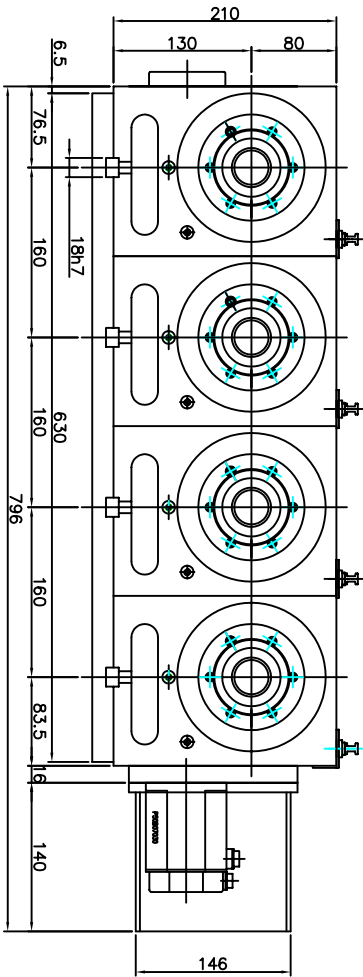

Servo motor
1/45X1/1
Transmission system

1-4	00.05	95/08/09	95/08/09	95/08/09
4-18	00.07			
16-63	00.1			
63-250	00.2			
250-1000	00.3			
1000-1500	00.5			

1:3.5 ~?!

DMNC-SCA-4