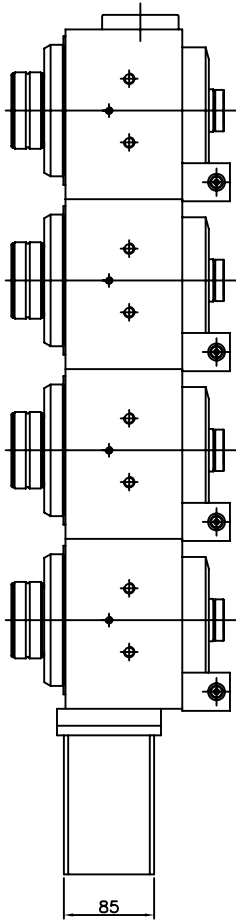

Servo motor
1/45X1/1
Transmission system

1-4	00.05	95/08/09	95/08/09	95/08/09
4-18	00.07			
16-63	00.1			
63-250	00.2			
250-1000	00.3			
1000-1500	00.5			

1:3.5 ~?!

DMNC-SCA-4