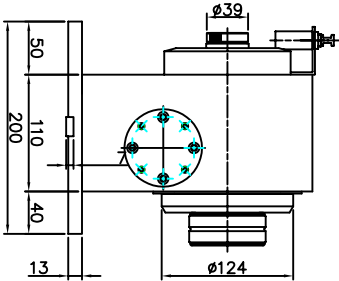

Servo motor
1/45X1/1
Transmission system

1-4	00.05	95/08/09	95/08/09	95/08/09
4-18	00.07			
16-63	00.1			
63-250	00.2			
250-1000	00.3			
1000-1500	00.5			

1:3.5 ~?!

DMNC-SCA-4